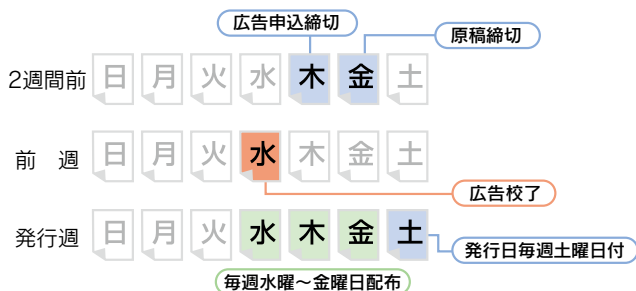

掲載スケジュール

1. ■申込締切/発行週の2週間前 木曜日
   - ■原稿締切/発行週の2週間前 金曜日17時まで
   - ■広告校了/発行週の前週 水曜日17時まで
2. ※上記工程中に祝祭日が入る場合は、締切日が繰り上がる場合がありますので、事前にご確認ください。