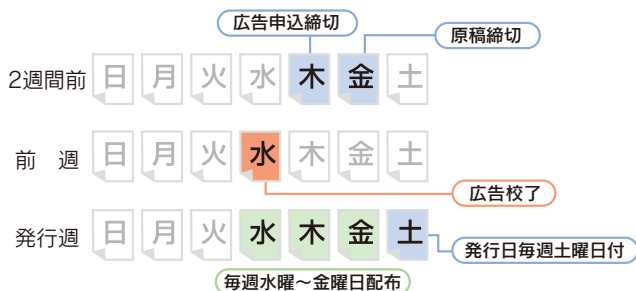

掲載スケジュール

1. ■申込締切/発行週の2週間前 木曜日
   - ■原稿締切/発行週の2週間前 金曜日17時まで
   - ■広告校了/発行週の前週 水曜日17時まで
2. ※上記工程中に祝祭日が入る場合は、締切日が繰り上がる場合がありますので、事前にご確認ください。